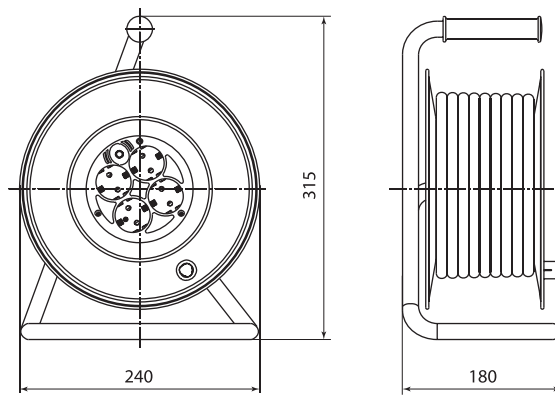

Габаритные размеры (мм)

7

Удлинитель-шнур силовой на рамке

Удлинитель силовой со штепсельным гнездом
УК10-001, УК6-001, УК310-001, УК316-001

Удлинитель силовой УК10-004, УК310-004, УК6-004

Удлинитель силовой УК316-004, 40, 50 м, 4 места
с проводом ПВС 3x1,0 мм² и ПВС 3x1,5 мм²