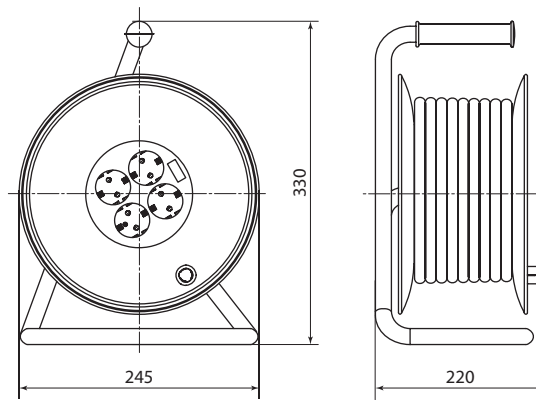

Габаритные размеры (мм)

7

Удлинитель-шнур силовой на рамке

Удлинитель силовой со штепсельным гнездом
УК10-001, УК6-001, УК310-001, УК316-001

Удлинитель силовой УК10-004, УК310-004, УК6-004

Удлинитель силовой УК316-004, 40, 50 м, 4 места
с проводом ПВС 3x1,0 мм² и ПВС 3x1,5 мм²