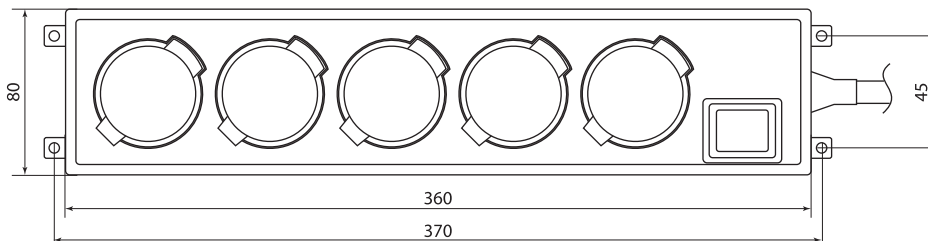

Упаковка

Артикул	Транспортная упаковка						
	Количество, шт.	Масса, кг	Габаритные размеры, мм				
			Длина	Ширина	Высота		
SQ1302-0010	10	8,4	260	290	400		
SQ1302-0013		12,3	330	370	300		
SQ1302-0014	4	9,1	230	320			
SQ1302-0016	10	9,2	370	450		160	
SQ1302-0017	4	5,6		400	500		
SQ1302-0018		8,5	380			430	340
SQ1302-0021	10	14,8	250	320	300		
SQ1302-0022	4	13,1	380	470	160		
SQ1302-0023		7,7	400	480	250		
SQ1302-0024		13,1					

Габаритные размеры (мм)

SQ1302-0016, SQ1302-0017, SQ1302-0018, SQ1302-0023, SQ1302-0024