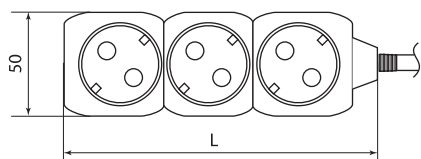

7

Артикул	Транспортная упаковка				
	Количество, шт	Масса, кг	Габаритные размеры, мм		
			Длина	Ширина	Высота
SQ1303-0012	20	12,16	290	500	200
SQ1303-0020		8,6	335	170	470
SQ1303-0021		9,6	490	330	190
SQ1303-0022		12,7	340	500	
SQ1303-0100		8	280	160	475
SQ1303-0101		8,98	290	460	180
SQ1303-0102		12,18	300	480	200
SQ1303-0109		0,6	310	200	450
SQ1303-0110		8,6	315	160	460
SQ1303-0111		9,38	180	300	480
SQ1303-0112		12,82	300	500	200
SQ1303-0120		9,4	350	170	465
SQ1303-0121		10,32	360	490	180
SQ1303-0122		13,34	355	200	500
SQ1303-0200		4,5	250	430	170
SQ1303-0201		6,44	290	450	180
SQ1303-0202		8,18	450	200	280
SQ1303-0210		4,8	280	460	170
SQ1303-0211		6,64		450	180
SQ1303-0212		8,88	480	190	
SQ1303-0220		5	340	160	480
SQ1303-0221		7,24	320	480	180
SQ1303-0222		9,56	340	490	190
SQ1303-0310		8,5	380	460	170
SQ1303-0311		12,5	390	180	485
SQ1303-0312		14,5	370	520	200
SQ1303-0320		9	415	175	475
SQ1303-0321		13	400	500	200
SQ1303-0322	15,6	510		210	
SQ1303-0501	10	380	380	230	
SQ1303-0502	11				
SQ1303-0503	7				
SQ1303-0505	9				
12					

Габаритные размеры (мм)

SQ1303-0000   SQ1303-0010   SQ1303-0020
SQ1303-0001   SQ1303-0011   SQ1303-0021
SQ1303-0002   SQ1303-0012   SQ1303-0022