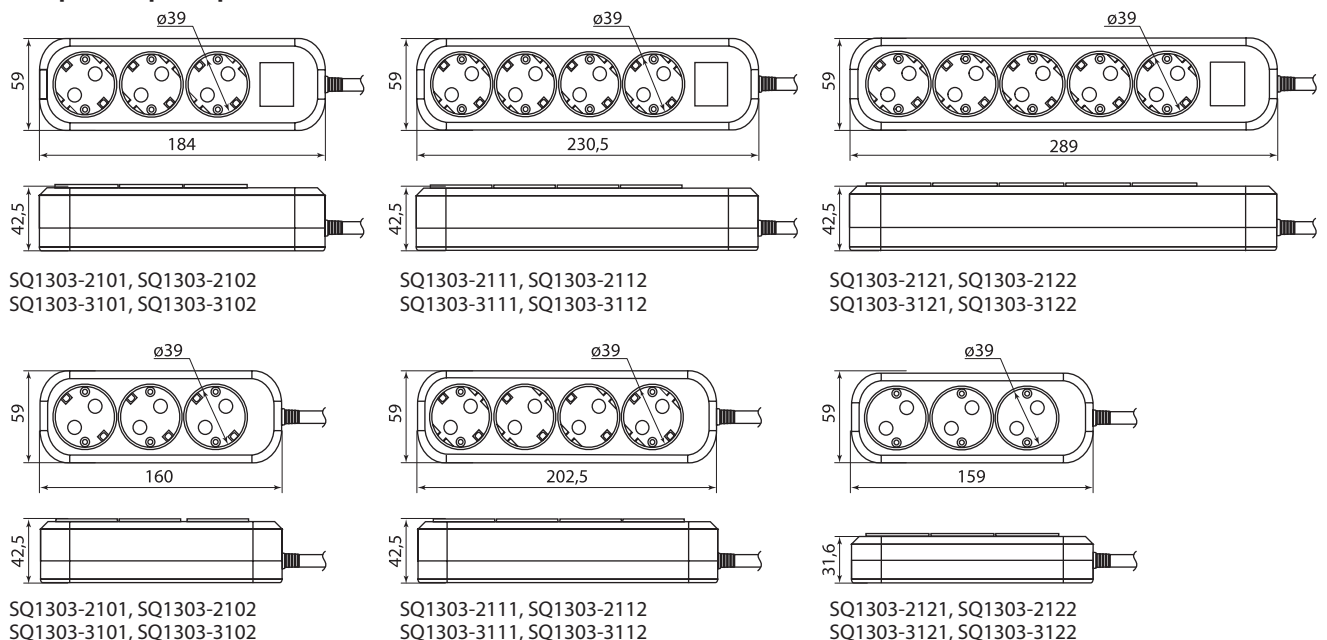

Упаковка

Цвет		Групповая упаковка		Транспортная упаковка				
ЭКО сосна	ЭКО бук/венге	Количество, шт.	Масса, кг	Количество, шт.	Масса, кг	Габаритные размеры, мм		
						Ширина	Высота	Глубина
SQ1303-2001	SQ1303-3001	10	4,4	20	9,2	465	250	225
SQ1303-2002	SQ1303-3002		5,8		12,0	600		275
SQ1303-2011	SQ1303-3011		4,6		9,6	525		300
SQ1303-2012	SQ1303-3012		6,4		13,2	465		225
SQ1303-2101	SQ1303-3101		4,5		9,4	525		300
SQ1303-2102	SQ1303-3102		6,3		13,1	465		
SQ1303-2111	SQ1303-3111		4,8		9,9	525		
SQ1303-2112	SQ1303-3112		6,6		13,6	525	270	255
SQ1303-2121	SQ1303-3121		5,0		10,3	415		
SQ1303-2122	SQ1303-3122		6,8		14,0			
SQ1303-2201	SQ1303-3201		4,0		8,4			
SQ1303-2202	SQ1303-3202		5,8		12,0			

Габаритные размеры (мм)