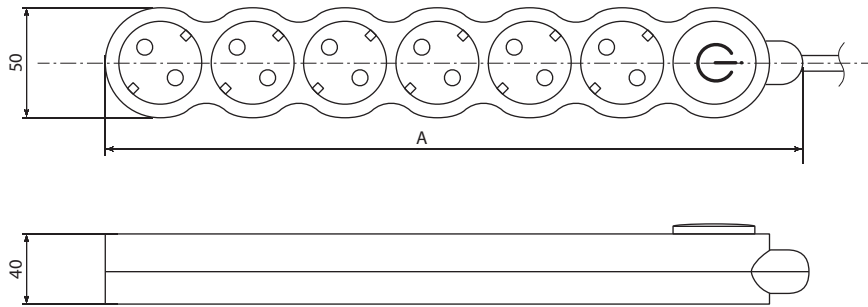

Габаритные размеры (мм)

Удлинитель бытовой «Люкс» с выключателем

Артикул	A
SQ1303-0130	205
SQ1303-0131	
SQ1303-0132	
SQ1303-0180	
SQ1303-0181	
SQ1303-0133	245
SQ1303-0134	
SQ1303-0135	
SQ1303-0182	
SQ1303-0183	285
SQ1303-0136	
SQ1303-0137	
SQ1303-0138	
SQ1303-0138	

Удлинитель бытовой «Люкс» без выключателя