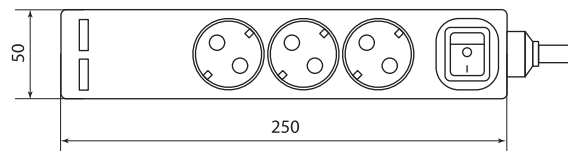

SQ1303-0303, SQ1303-0304