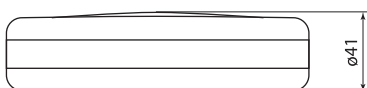

SQ1303-0503
SQ1303-0505