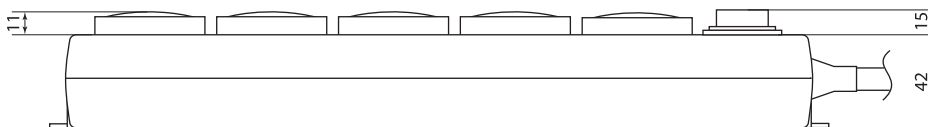

Упаковка

Артикул	Транспортная упаковка						
	Количество, шт.	Масса, кг	Габаритные размеры, мм				
			Длина	Ширина	Высота		
SQ1302-0010	10	8,4	260	290	400		
SQ1302-0013		12,3	330	370	300		
SQ1302-0014	4	9,1	230	320			
SQ1302-0016	10	9,2	370	450		160	
SQ1302-0017	4	5,6		400	500		
SQ1302-0018		8,5	380			430	340
SQ1302-0021	10	14,8	250	320	300		
SQ1302-0022	4	13,1	380	470	160		
SQ1302-0023		7,7	400	480	250		
SQ1302-0024		13,1					

Габаритные размеры (мм)

SQ1302-0016, SQ1302-0017, SQ1302-0018, SQ1302-0023, SQ1302-0024