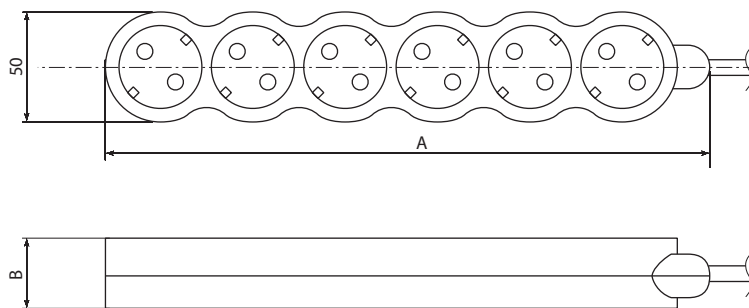

Артикул	A	B
SQ1303-0232	160	40
SQ1303-0233		
SQ1303-0234		
SQ1303-0281		
SQ1303-0282		
SQ1303-0235	200	
SQ1303-0236		
SQ1303-0237		
SQ1303-0283		
SQ1303-0284		
SQ1303-0238	240	35
SQ1303-0239		
SQ1303-0240		
SQ1303-0223	160	
SQ1303-0224		
SQ1303-0225		
SQ1303-0186		
SQ1303-0187		
SQ1303-0226	200	
SQ1303-0227		
SQ1303-0228		
SQ1303-0188		
SQ1303-0189		
SQ1303-0229	240	
SQ1303-0230		
SQ1303-0231