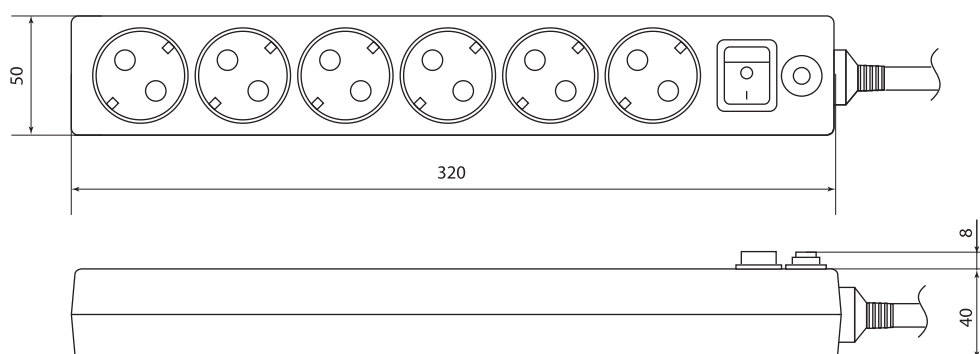

SQ1304-0011, SQ1304-0012, SQ1304-0013
SQ1304-0019, SQ1304-0020, SQ1304-0021