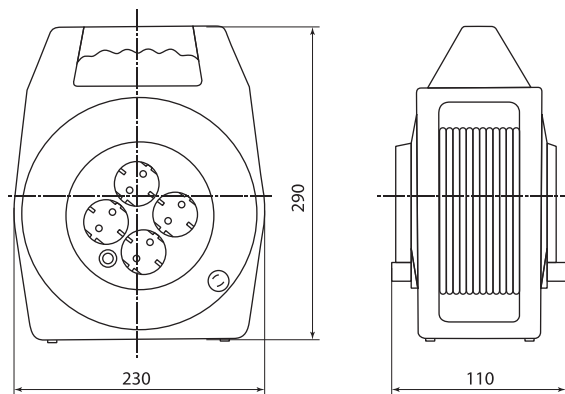

Удлинитель силовой в корпусе УК10-004, УКз16-004, 4 места, 20 м