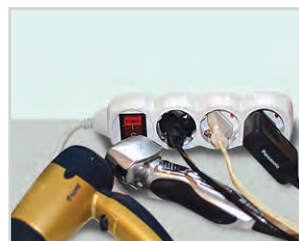

Назначение

Для подключения электроприборов и устройств различного назначения (бытовая и офисная техника, осветительные приборы, инструмент и т. д.).

Применение

- Для использования в быту, в офисе, в загородном доме.

Материалы

- Корпус выполнен из ударпрочного пластика, устойчивого к выгоранию и старению.
- Корпусные детали, соприкасающиеся с токоведущими элементами, выполнены из трудногорючих материалов.
- Питающий провод повышенной гибкости в двойной ПВХ-изоляции армирован неразборной литой вилкой.

Конструкция

- Расположение розеток под углом 45° для использования всех гнезд одновременно.
- Выключатель со световой индикацией на корпусе.