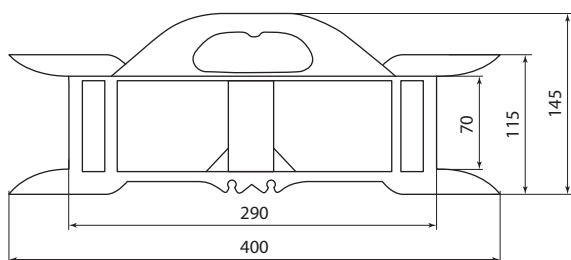

Габаритные размеры (мм)