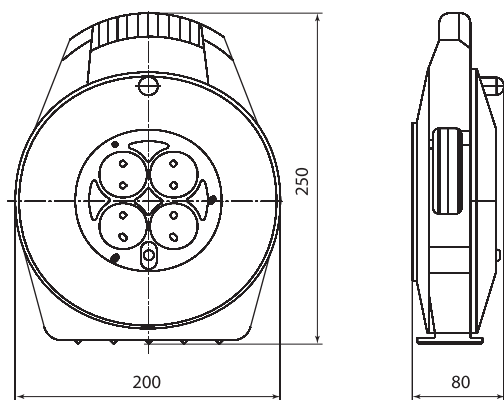

Удлинитель силовой УК316-004, 30 м, 4 места
с проводом ПВС 3x1,0 мм² и ПВС 3x1,5 мм²

Габаритные размеры (мм)

Удлинитель силовой с крышкой УКз16-004, 4 места

Удлинитель силовой в корпусе УК10-004, УКз16-004, 4 места, 20 м