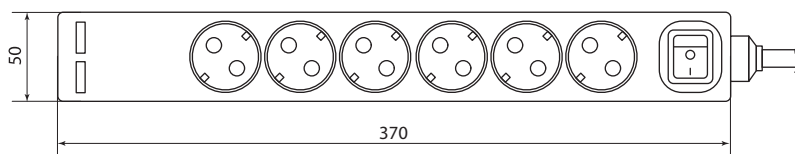

SQ1303-0306, SQ1303-0307