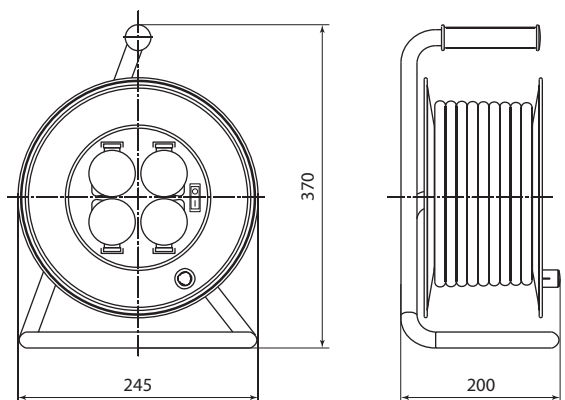

Удлинитель силовой с крышкой УХз16-004, 4 места