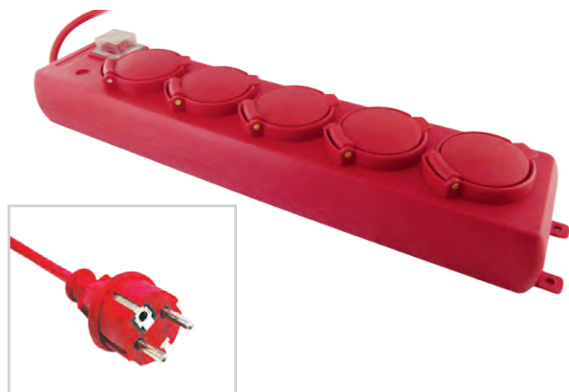

Габаритные размеры (мм)

7

Удлинитель-шнур силовой на рамке

Удлинитель силовой со штепсельным гнездом
УК10-001, УК6-001, УК310-001, УК316-001

Удлинитель силовой УК10-004, УК310-004, УК6-004

Удлинитель силовой УК316-004, 40, 50 м, 4 места
с проводом ПВС 3x1,0 мм² и ПВС 3x1,5 мм²

Удлинитель силовой УК316-004, 30 м, 4 места
с проводом ПВС 3x1,0 мм² и ПВС 3x1,5 мм²

Габаритные размеры (мм)

Удлинитель силовой с крышкой УКз16-004, 4 места

Удлинитель силовой в корпусе УК10-004, УКз16-004, 4 места, 20 м

Удлинитель силовой в корпусе УК10-004, УКз16-004, 4 места, 10 м

Удлинитель силовой с крышкой УХз16-004, 4 места

УДЛИНИТЕЛИ СИЛОВЫЕ
С ЗАЩИТНЫМИ КРЫШКАМИ

Назначение

- Для подключения электроприборов и электроинструментов при строительных и ремонтных работах.

Применение

- На стройках.
- На садовых участках.
- В промышленности.
- В быту.

Материалы

- Корпус удлинителя выполнен из высококачественного полипропилена, не поддерживающего горение.
- Медный провод с оболочкой из резины (КГ) или ПВХ (ПВС).