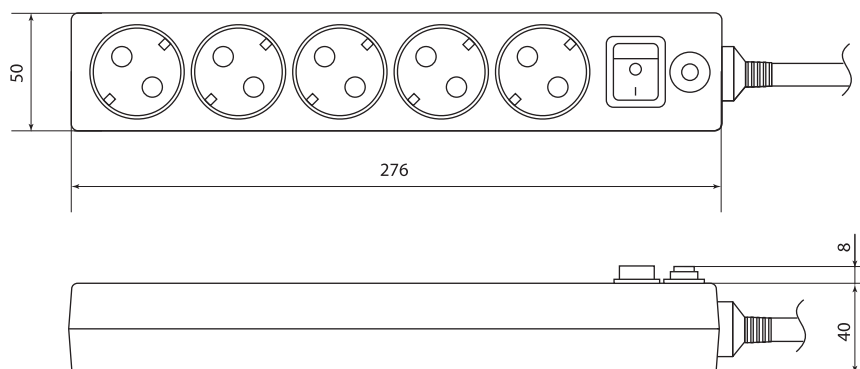

Упаковка

Артикул	Транспортная упаковка				
	Количество, шт.	Масса, кг	Габаритные размеры, мм		
			Длина	Ширина	Высота
SQ1304-0001	20	9,2	400	580	220
SQ1304-0002		11,5			
SQ1304-0003		14,6			
SQ1304-0011		9,4	220	400	580
SQ1304-0012		11,7	590	410	230
SQ1304-0013		14,7		400	
SQ1304-0016		7,4	580	360	230
SQ1304-0017		9,4			
SQ1304-0018		12,2			
SQ1304-0019		8		390	
SQ1304-0020		10			
SQ1304-0021		12,8			

Габаритные размеры (мм)

SQ1304-0001, SQ1304-0002, SQ1304-0003
SQ1304-0016, SQ1304-0017, SQ1304-0018