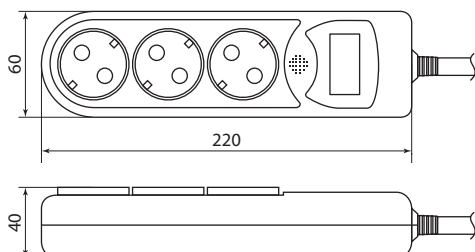

Габаритные размеры (мм)