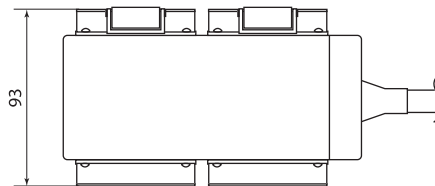

SQ1302-0010, SQ1302-0013, SQ1302-0014, SQ1302-0021, SQ1302-0022