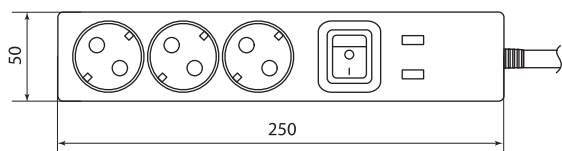

Упаковка

Артикул	Транспортная упаковка				
	Количество, шт.	Масса, кг	Габаритные размеры, мм		
			Длина	Ширина	Высота
SQ1303-0301	20	8,0	350	470	160
SQ1303-0303		7,5	460	340	
SQ1303-0304		9,2	490	470	180
SQ1303-0302		9,4	420	470	160
SQ1303-0306		8,8	460	430	
SQ1303-0307		11,1	490		180

Габаритные размеры (мм)

SQ1303-0301