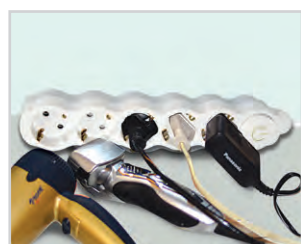

SQ1303-0310
 SQ1303-0311
 SQ1303-0312

SQ1303-0320
 SQ1303-0321
 SQ1303-0322

SQ1303-0501
 SQ1303-0502

SQ1303-0503
 SQ1303-0505

УДЛИНИТЕЛИ БЫТОВЫЕ «ЛЮКС»

Сертификат ТР ТС

Назначение

Для подключения удаленных от стационарной розетки электроприборов и устройств различного назначения (бытовая и офисная техника, осветительные приборы, инструмент и т. д.).