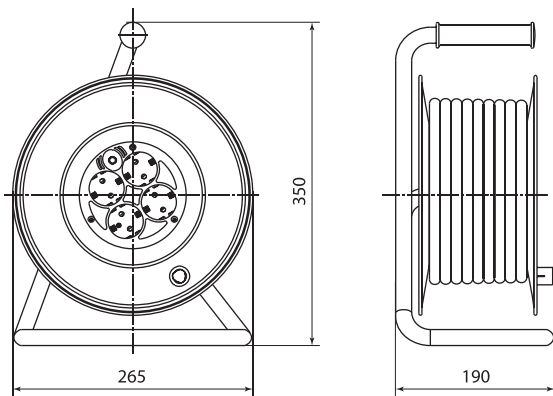

Габаритные размеры (мм)

7

Удлинитель-шнур силовой на рамке

Удлинитель силовой со штепсельным гнездом
УК10-001, УК6-001, УК310-001, УК316-001

Удлинитель силовой УК10-004, УК310-004, УК6-004

Удлинитель силовой УК316-004, 40, 50 м, 4 места
с проводом ПВС 3x1,0 мм² и ПВС 3x1,5 мм²