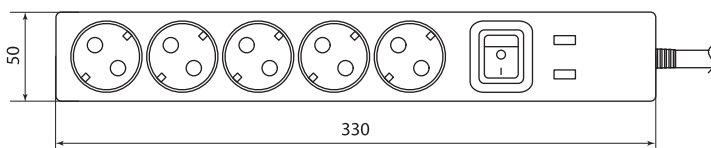

SQ1303-0302