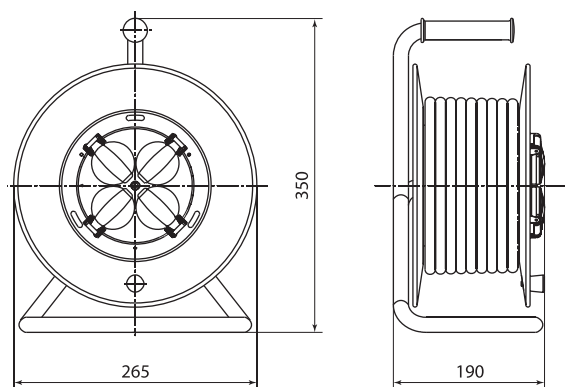

Габаритные размеры (мм)

Удлинитель силовой с крышкой УКз16-004, 4 места