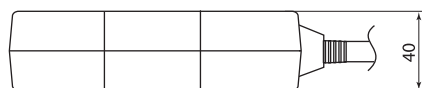

7

Артикул	Транспортная упаковка				
	Количество, шт	Масса, кг	Габаритные размеры, мм		
			Длина	Ширина	Высота
SQ1303-0012	20	12,16	290	500	200
SQ1303-0020		8,6	335	170	470
SQ1303-0021		9,6	490	330	190
SQ1303-0022		12,7	340	500	
SQ1303-0100		8	280	160	475
SQ1303-0101		8,98	290	460	180
SQ1303-0102		12,18	300	480	200
SQ1303-0109		0,6	310	200	450
SQ1303-0110		8,6	315	160	460
SQ1303-0111		9,38	180	300	480
SQ1303-0112		12,82	300	500	200
SQ1303-0120		9,4	350	170	465
SQ1303-0121		10,32	360	490	180
SQ1303-0122		13,34	355	200	500
SQ1303-0200		4,5	250	430	170
SQ1303-0201		6,44	290	450	180
SQ1303-0202		8,18	450	200	280
SQ1303-0210		4,8	280	460	170
SQ1303-0211		6,64		450	180
SQ1303-0212		8,88	480	190	
SQ1303-0220		5	340	160	480
SQ1303-0221		7,24	320	480	180
SQ1303-0222		9,56	340	490	190
SQ1303-0310		8,5	380	460	170
SQ1303-0311		12,5	390	180	485
SQ1303-0312		14,5	370	520	200
SQ1303-0320		9	415	175	475
SQ1303-0321		13	400	500	200
SQ1303-0322	15,6	510		210	
SQ1303-0501	10	380	380	230	
SQ1303-0502	11				
SQ1303-0503	7				
SQ1303-0505	9				
12					

Габаритные размеры (мм)

SQ1303-0000   SQ1303-0010   SQ1303-0020
SQ1303-0001   SQ1303-0011   SQ1303-0021
SQ1303-0002   SQ1303-0012   SQ1303-0022